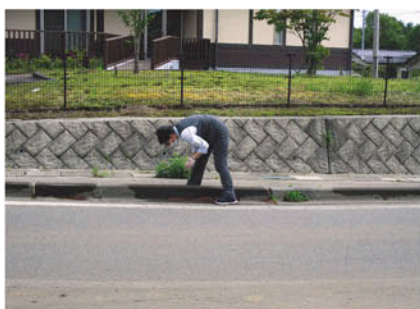

07.05 美化運動開催

野辺山支所

野辺山支所・本所・農業部合同で事務所や予冷库、国道沿いのゴミ拾いと、基幹センター周りや支所周りの草刈りを実施しました。事務所前や駅前の歩道にはゴミはほとんど落ちていませんでしたが、国道沿いには缶やペットボトル、吸い殻やマスクなどが落ちていました。今回は限られた時間の中での清掃活動でしたが、今後も周辺環境の美化を保つよう努めてまいります。

私たちJA長野八ヶ岳は
地域と人、人と人、人と情報を繋ぎます